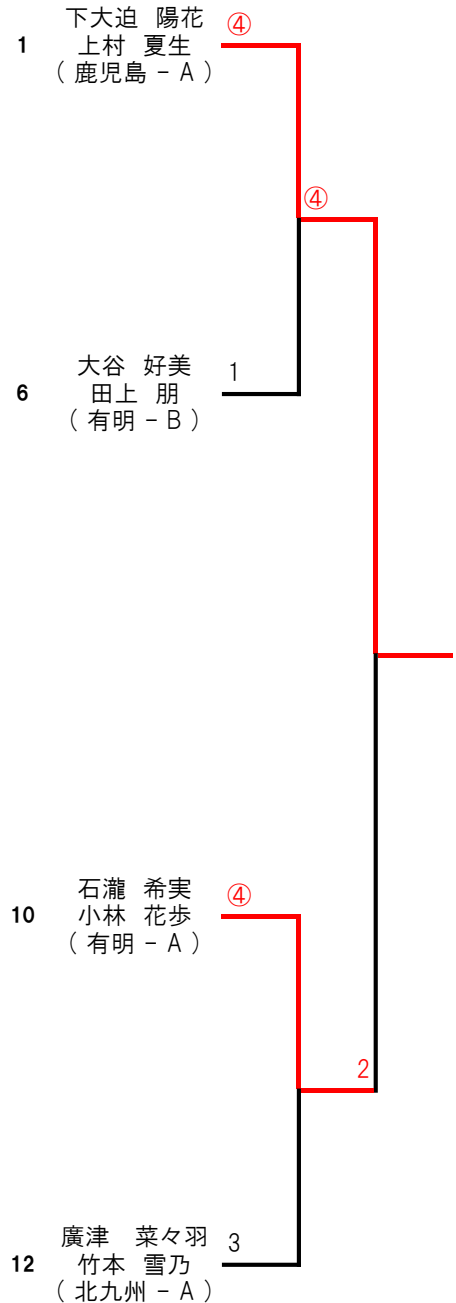

第60回 九州・沖縄地区 国立高等専門学校 体育大会 (ソフトテニス競技)

令和5年7月15・16日

佐世保市総合グラウンドテニスコート

■女子個人戦

予選リーグ

Aパート		1 鹿	2 北	3 佐		勝率	順位
1	下大迫 陽花・上村 夏生 (鹿児島 - A)		④	④		2/2	1
2	松井 唯華・玉井 優花 (北九州 - B)	1		④		1/2	2
3	福田 響・山田 美希恵 (佐世保 - A)	0	1			0/2	3

Bパート		4 八	5 都	6 有	7 大	勝率	順位
4	横山 史華・中野 千尋 (八代 - A)		④	1	④	2/3	2
5	本部 真央・中島 花菜 (都城 - A)	3		1	④	1/3	3
6	大谷 好美・田上 朋 (有明 - B)	④	4		④	3/3	1
7	西浦 琳音・嶋田 衣桜里 (大分 - A)	0	2	0		0/3	4

Cパート		8 鹿	9 大	10 有	11 都	勝率	順位
8	山下 菜々美・山尾 実礼 (鹿児島 - B)		④	0	④	2/3	2
9	姫野 春風・佐藤 楠子 (大分 - B)	0		0	3	0/3	4
10	石瀧 希実・小林 花歩 (有明 - A)	④	④		④	3/3	1
11	石崎 そよか・別府 美月愛 (都城 - B)	1	④	1		1/3	3

Dパート		12 北	13 八	14 久	15 熊	勝率	順位
12	廣津 菜々羽・竹本 雪乃 (北九州 - A)		④	④	④	3/3	1
13	澤村 心呂・木野 遙 (八代 - B)	1		1	3	0/3	4
14	藤浦 佑衣・吉良 玲那 (久留米 - A)	2	④		④	2/3	2
15	富田 瑞葵・岡本 凜 (熊本 - A)	1	④	1		1/3	3

決勝トーナメント

優勝

1 下大迫 陽花・上村 夏生(鹿児島)

準優勝

10 石瀧 希実・小林 花歩(有明)