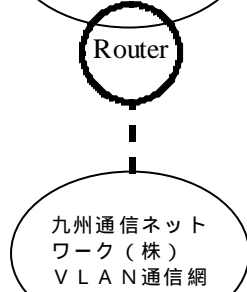

校内LAN構成図

凡例

- 幹線光ケーブル 1Gbps
- 光ケーブル 100Mbps
- - - ツイストペアケーブル 100Mbps

FW&PX
サーバ ファイアウォール&
プロキシサーバ

外部接続 2Mbit/s