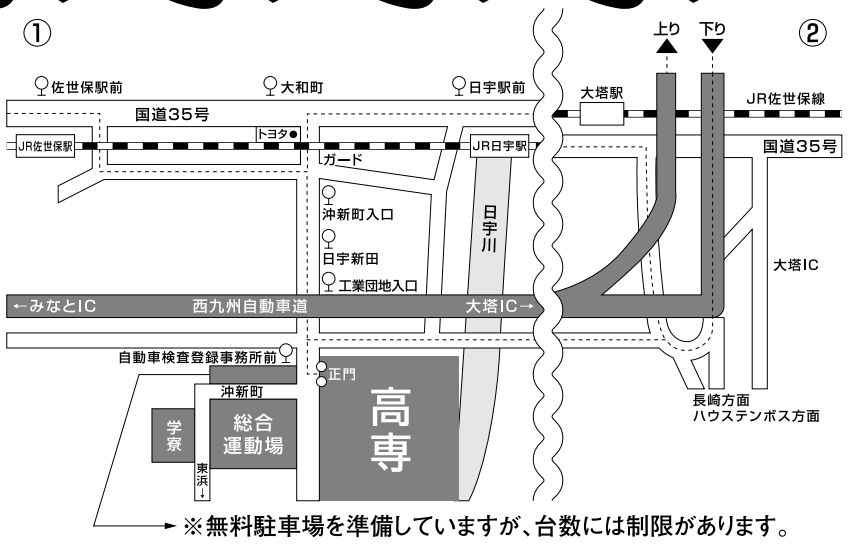

佐世保高専

佐世保工業高等専門学校  
 (佐世保市沖新町1番1号)  
 Tel 0956-34-8419 (学生課)  
 Fax 0956-34-8425 (学生課)

- ※本校までの交通案内
- JR佐世保駅下車の場合  
 佐世保駅前から「市営バス」で「沖新町行」  
 または「沖新経由東浜行」に乗車  
 「自動車検査登録事務所前」下車  
 所要時間約15分。
  - JR日宇駅下車の場合  
 (特急、急行は日宇駅には停車しない)  
 日宇駅から徒歩約20分。
  - 西九州自動車道を利用した時は  
 大塔I.Cで降りて、  
 国道35号線に出てください。

参加料 無料  
 ※予約は不要です。  
 ※雨天決行

★対象★  
 小学生、中学生、高校生  
 市民一般

とき 平成18年 10月14日(土) AM10:00 ~ PM3:00

場所 国立佐世保高専

★無料駐車場あります(台数制限あり)