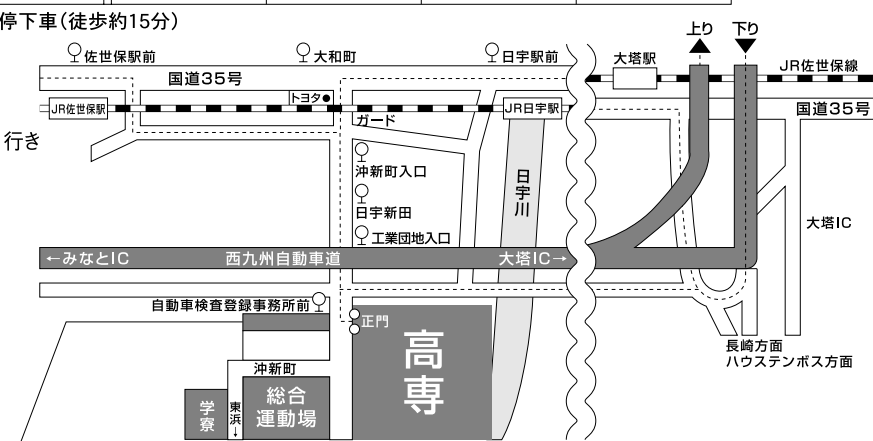

【西肥バス】……大和町バス停下車(徒歩約15分)

※本校までの交通案内

(1) JR佐世保駅下車の場合

佐世保駅から「市営バス」で「沖新町」行き  
 または「沖新経由東浜」行きに乗り  
 「自動車検査登録事務所前」下車  
 所要時間約15分。

(2) JR日宇駅下車の場合

(特急、急行は日宇駅には停車しない)  
 日宇駅から徒歩約20分。

(3) 西九州自動車道を利用した時は

大塔I.Cで降りて、  
 国道35号線に出てください。