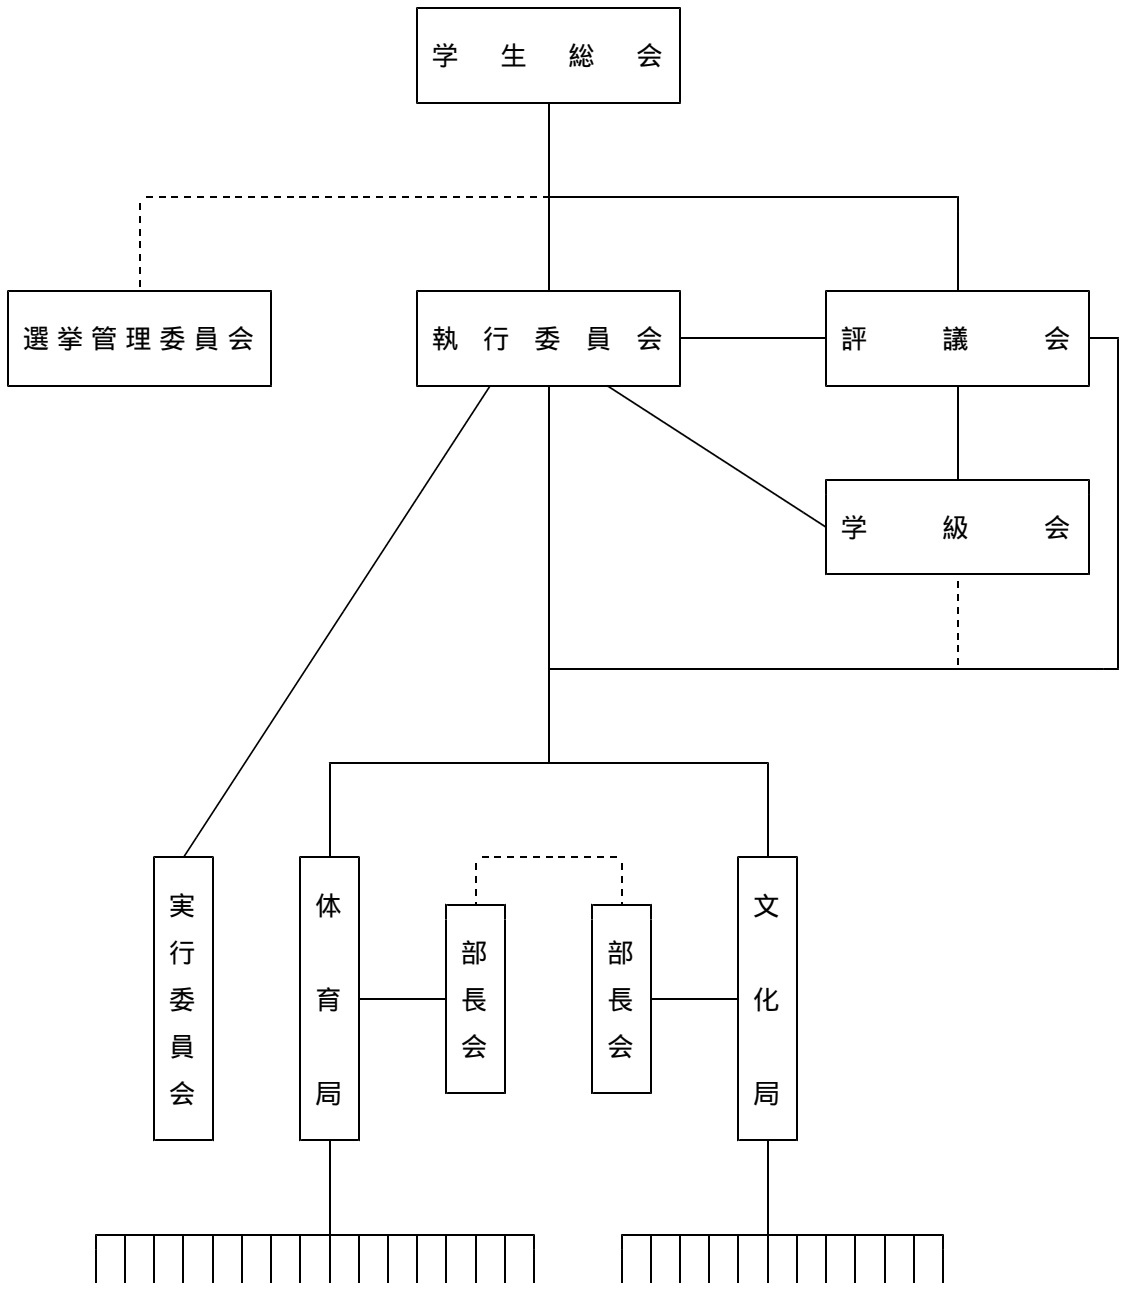

学 生 会 機 構 図

武バテ漕水サワ剣柔卓ソババラ野陸
道ド二艇泳ッン道道球フレスグ球上
部ミス部部カダ部部部ト|ケビ部部

ン部 | | テボッ |
ト 部フ ニ | ト部
ン オ スルポ
部 | 部部 |
ゲ ル
ル 部
部

美吹自華無サパ英写軽新文
術奏動道線イソ会真音聞芸
部楽車部部エコ話部楽部部

部部 ン部 部
スク
クラ
ラブ
ブ