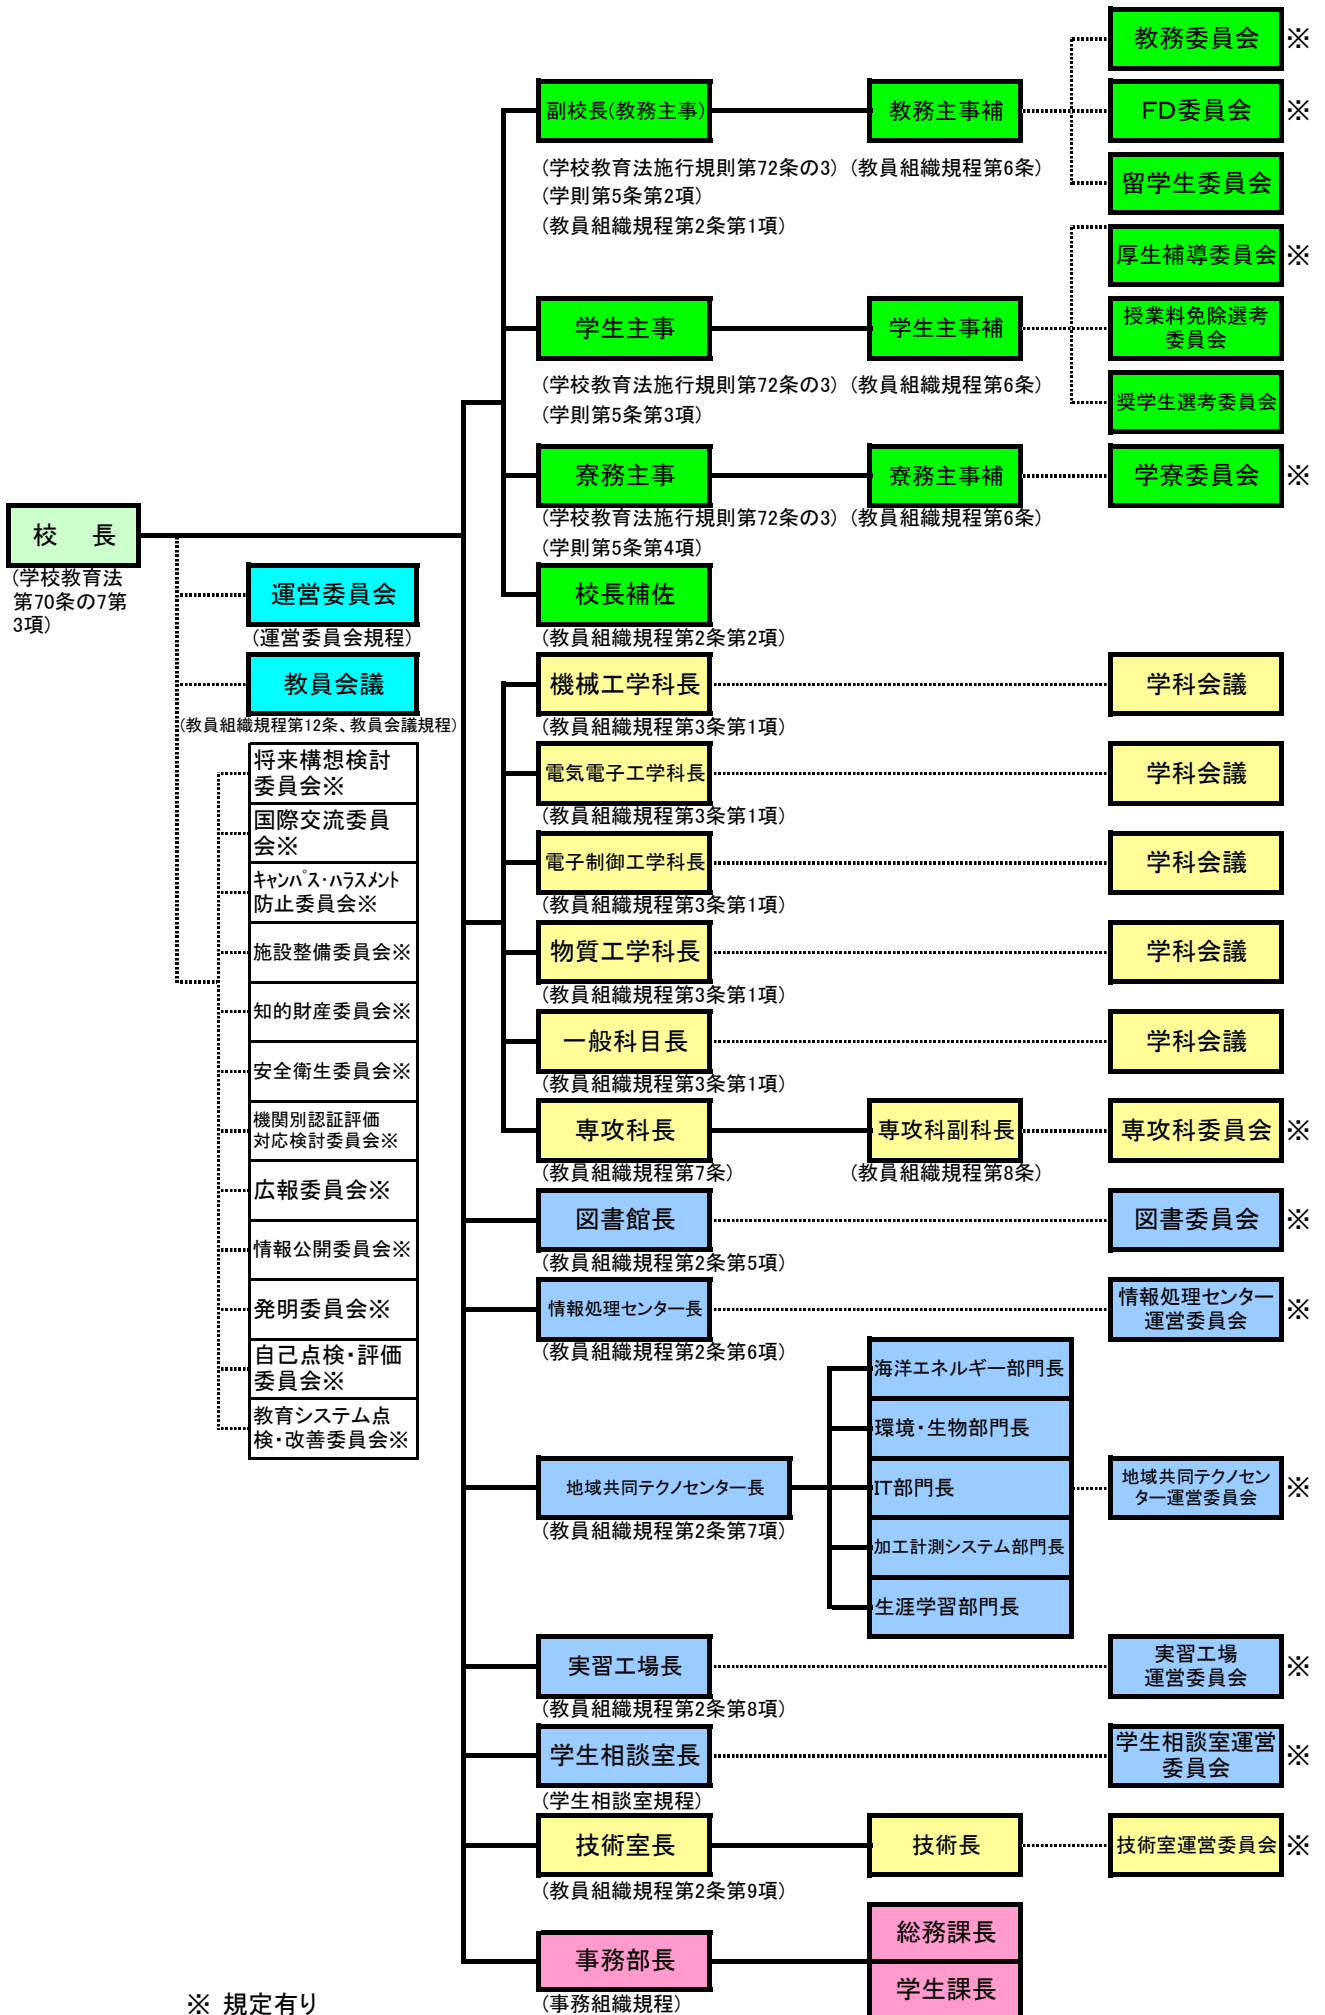

# 佐世保工業高等専門学校運営組織図

※ 規定有り