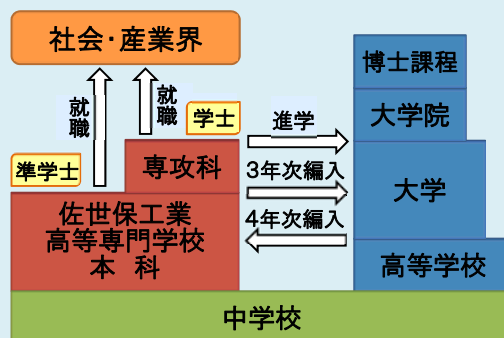

# これだけは知っておきたい 佐世保高専 10のポイント

## ① 佐世保高専（佐世保工業高等専門学校）とは？

- 全国の国立高専 51 校の第 1 期校で創立 58 年を迎えました。
- 実践的・創造的で国際的に活躍できる技術者を育成しています。
- 工学系の高等教育機関で、本科(5 年間)卒業時には準学士、専攻科(2 年間)修了時には学士(大卒と同じ)を取得できます。
- 多様な進路があり、卒業生の約 6 割が就職、約 4 割が進学です。
- 学科は、機械、電気電子、電子制御、物質の 4 学科あります。
- 学生数は合計 881 名(うち女子学生 181 名)です。
- 令和 2 年入学生より新カリキュラム(数理情報教育)を導入しました。

## ② 就職率ほぼ 100% 驚きの求人倍率約 38 倍