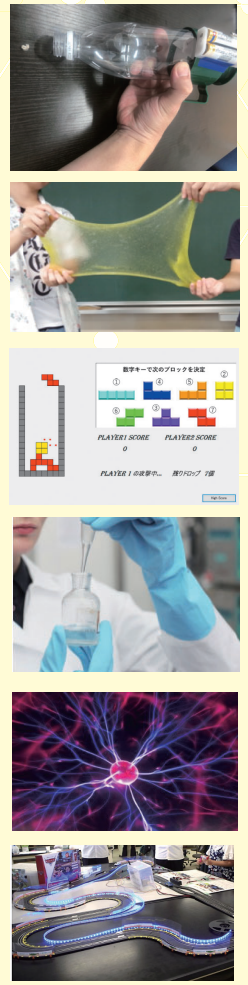

佐世保高専へ集まれ!

科学技術やものづくりに興味があり、高専とはどんな学校か知りたい
小中学生や、地域の方々を対象に、「公開講座・一般教養講座」および
「おもしろ実験大公開 “ミニ”」を開催いたします。

学び

公開講座・一般教養講座

12/17 (土) 私たちの生活を支える「フラスマ」技術について学ぼう!
※本プログラムは、JSPS 科研費 JP22HT0176 の助成を受けたものです。

12/10 (土) 【理系女子セミナー】LED イルミネーションで素敵なクリスマスを!

1/21 (土) 【理系女子セミナー】お掃除ロボを作ろう

2～3月頃 SASEBO KOSEN 文武両道 バスケットボールクリニック

体験

おもしろ実験大公開

12/10 (土) 機械工学科

・モデルロケットを打ち上げよう! ・指し力を作ろう! ・ハンディークリーナーを作ろう! など

12/17 (土) 基幹教育科

・水中で回りながら浮き沈みするおもちゃを作ろう! ・改良型スーパースライムをつくろう! など

12/17 (土) 電子制御工学科

・コンピュータで魚を分けてみよう! ・仮想現実 (VR) を体験してみよう など

12/26 (月) 物質工学科

・化学のマイクロカプセル「人工イクラ」をつくってみよう など

1/14 (土) 電気電子工学科

・オーロラを見て触ってみよう! ・風力発電所をペットボトルで作ってみよう! など

1/15 (日) 基幹教育科

・プログラミング体験 - トイドローンを飛ばしてみよう! - など

1/21 (土) 技術室

・金属を溶かして「オリジナルキーホルダー」をつくろう! など

対象

各講座およびテーマごとに対象は異なりますので、詳細は佐世保高専 WEB ページ
(<https://www.sasebo.ac.jp>) よりご確認ください。

募集期間

2022年11月1日(火)～12月2日(金) (※定員になり次第受付終了)

申込方法

佐世保高専