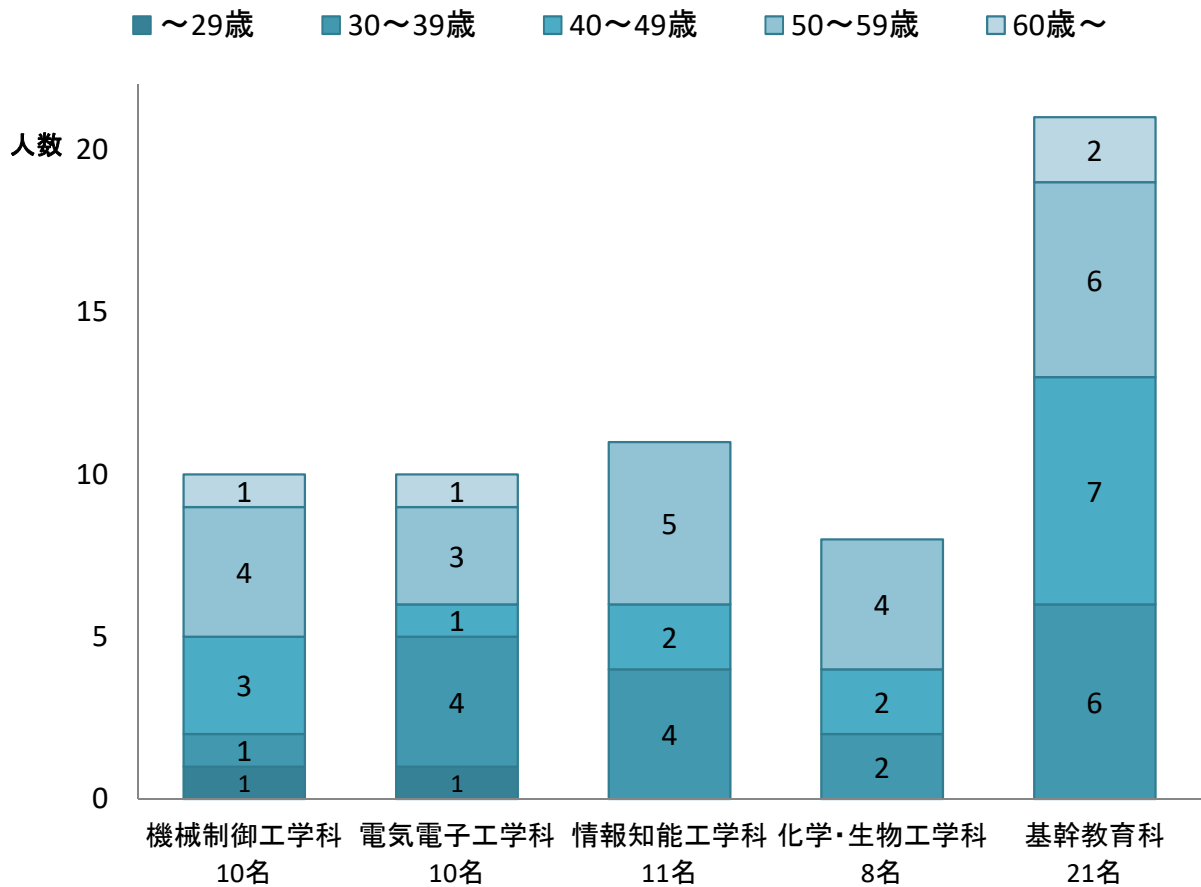

■ 学科別年齢構成

令和7年4月1日現在

学科	～29歳	30～39歳	40～49歳	50～59歳	60歳～	計
機械制御工学科	1	1	3	4	1	10
電気電子工学科	1	4(1)	1	3	1	10(1)
情報知能工学科		4(1)	2	5		11(1)
化学・生物工学科		2	2	4(1)		8(1)
基幹教育科		6(2)	7(2)	6(2)	2	21(6)
計	2	17(4)	15(2)	22(3)	4	60(9)

※()は女性教員数で内数

※フルタイム再雇用者及び有期雇用者は含め、短時間再雇用者及び非常勤教職員は除く

※育休を含む

■ 職種別年齢構成

令和7年4月1日現在

職種	～29歳	30～39歳	40～49歳	50～59歳	60歳～	計
教授			3	19(2)	3	25(2)
准教授		9(2)	9(1)	2(1)	1	21(4)
講師		6(2)	2(1)			8(3)
助教	2	2	1	1		6
計	2	17(4)	15(2)	22(3)	4	60(9)